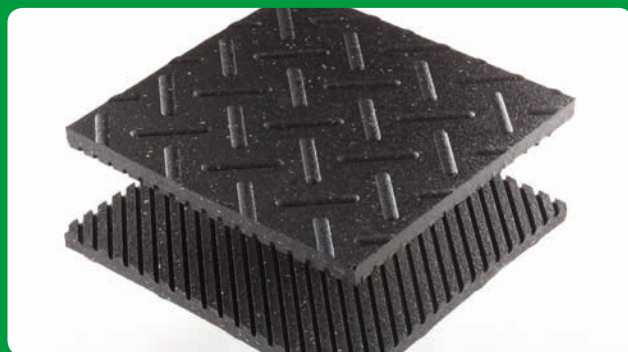

JOZ ROYAL MAT

Dier én veehouder staan bij ons centraal. Onze oplossingen en diensten voor de stal behouden een natuurlijke omgeving van het dier en verbeteren de efficiëntie van de veehouder.

Home of the clean stable

www.joz.nl