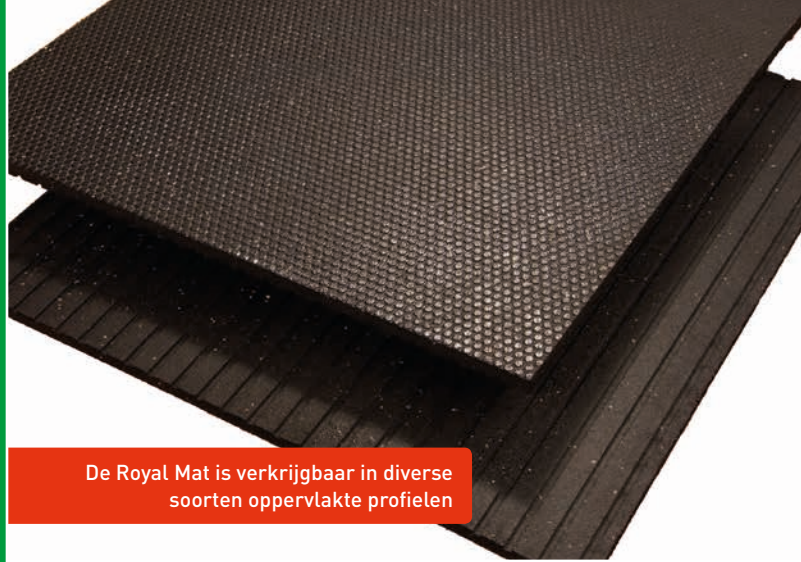

# JOZ ROYAL MAT

Dier én veehouder staan bij ons centraal. Onze oplossingen en diensten voor de stal behouden een natuurlijke omgeving van het dier en verbeteren de efficiëntie van de veehouder.

**Home of the clean stable**

[www.joz.nl](http://www.joz.nl)

De Royal Mat is eenvoudig te leggen in bestaande stallen en praktisch onmisbaar in nieuwbouw stallen

De Royal Mat is verkrijgbaar in diverse soorten oppervlakte profielen

Royal Mat in combinatie met een JOZ schuif-systeem zorgt voor hygiëne én diercomfort

## Optimaal diercomfort met de Royal Mat van JOZ

- **meer comfort in de loopstallen**
- **vee beweegt meer en flexibeler**
- **minder glijpartijen**
- **minder klauwproblemen**
- **betere voeropname**
- **hogere melkproductie**
- **uitstekend te combineren met de JOZ-mestschuiven**
- **eenvoudig te monteren**
- **5 jaar garantie\***